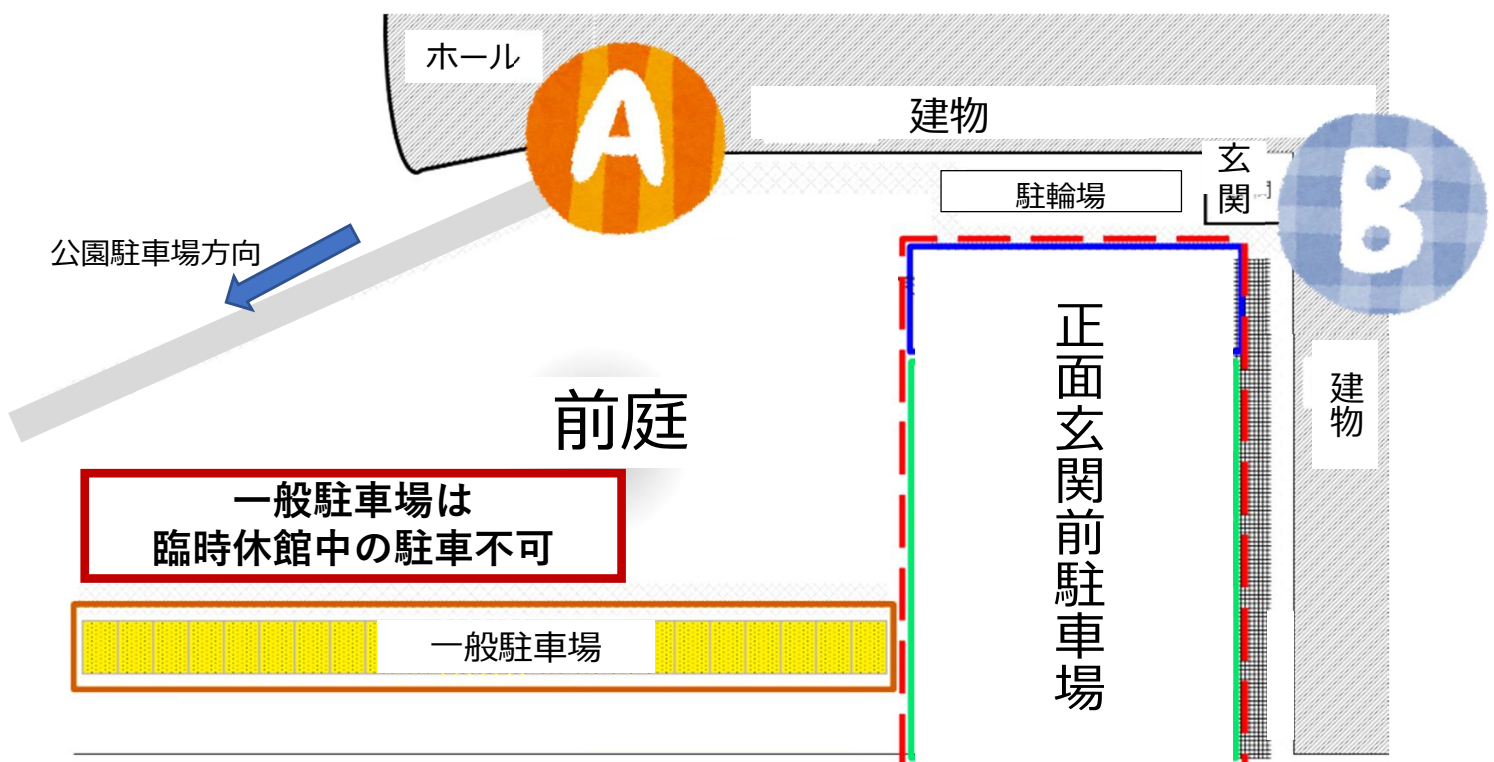

## 通常の返却ポスト

休  
止  
期  
間

6月3日(水)～5日(金)

6月17日(水)～22日(月)

上記期間以外は24時間ご利用いただけますが、  
夜間はお気を付けてください。

- いずれも、CDや他の図書館から借受けた資料、遠隔地返却の資料は入れられません。開館時間中にご返却ください。

駐輪場、正面玄関前駐車場は6/3～5、6/17～22 立入禁止

蔵書点検中も読める！