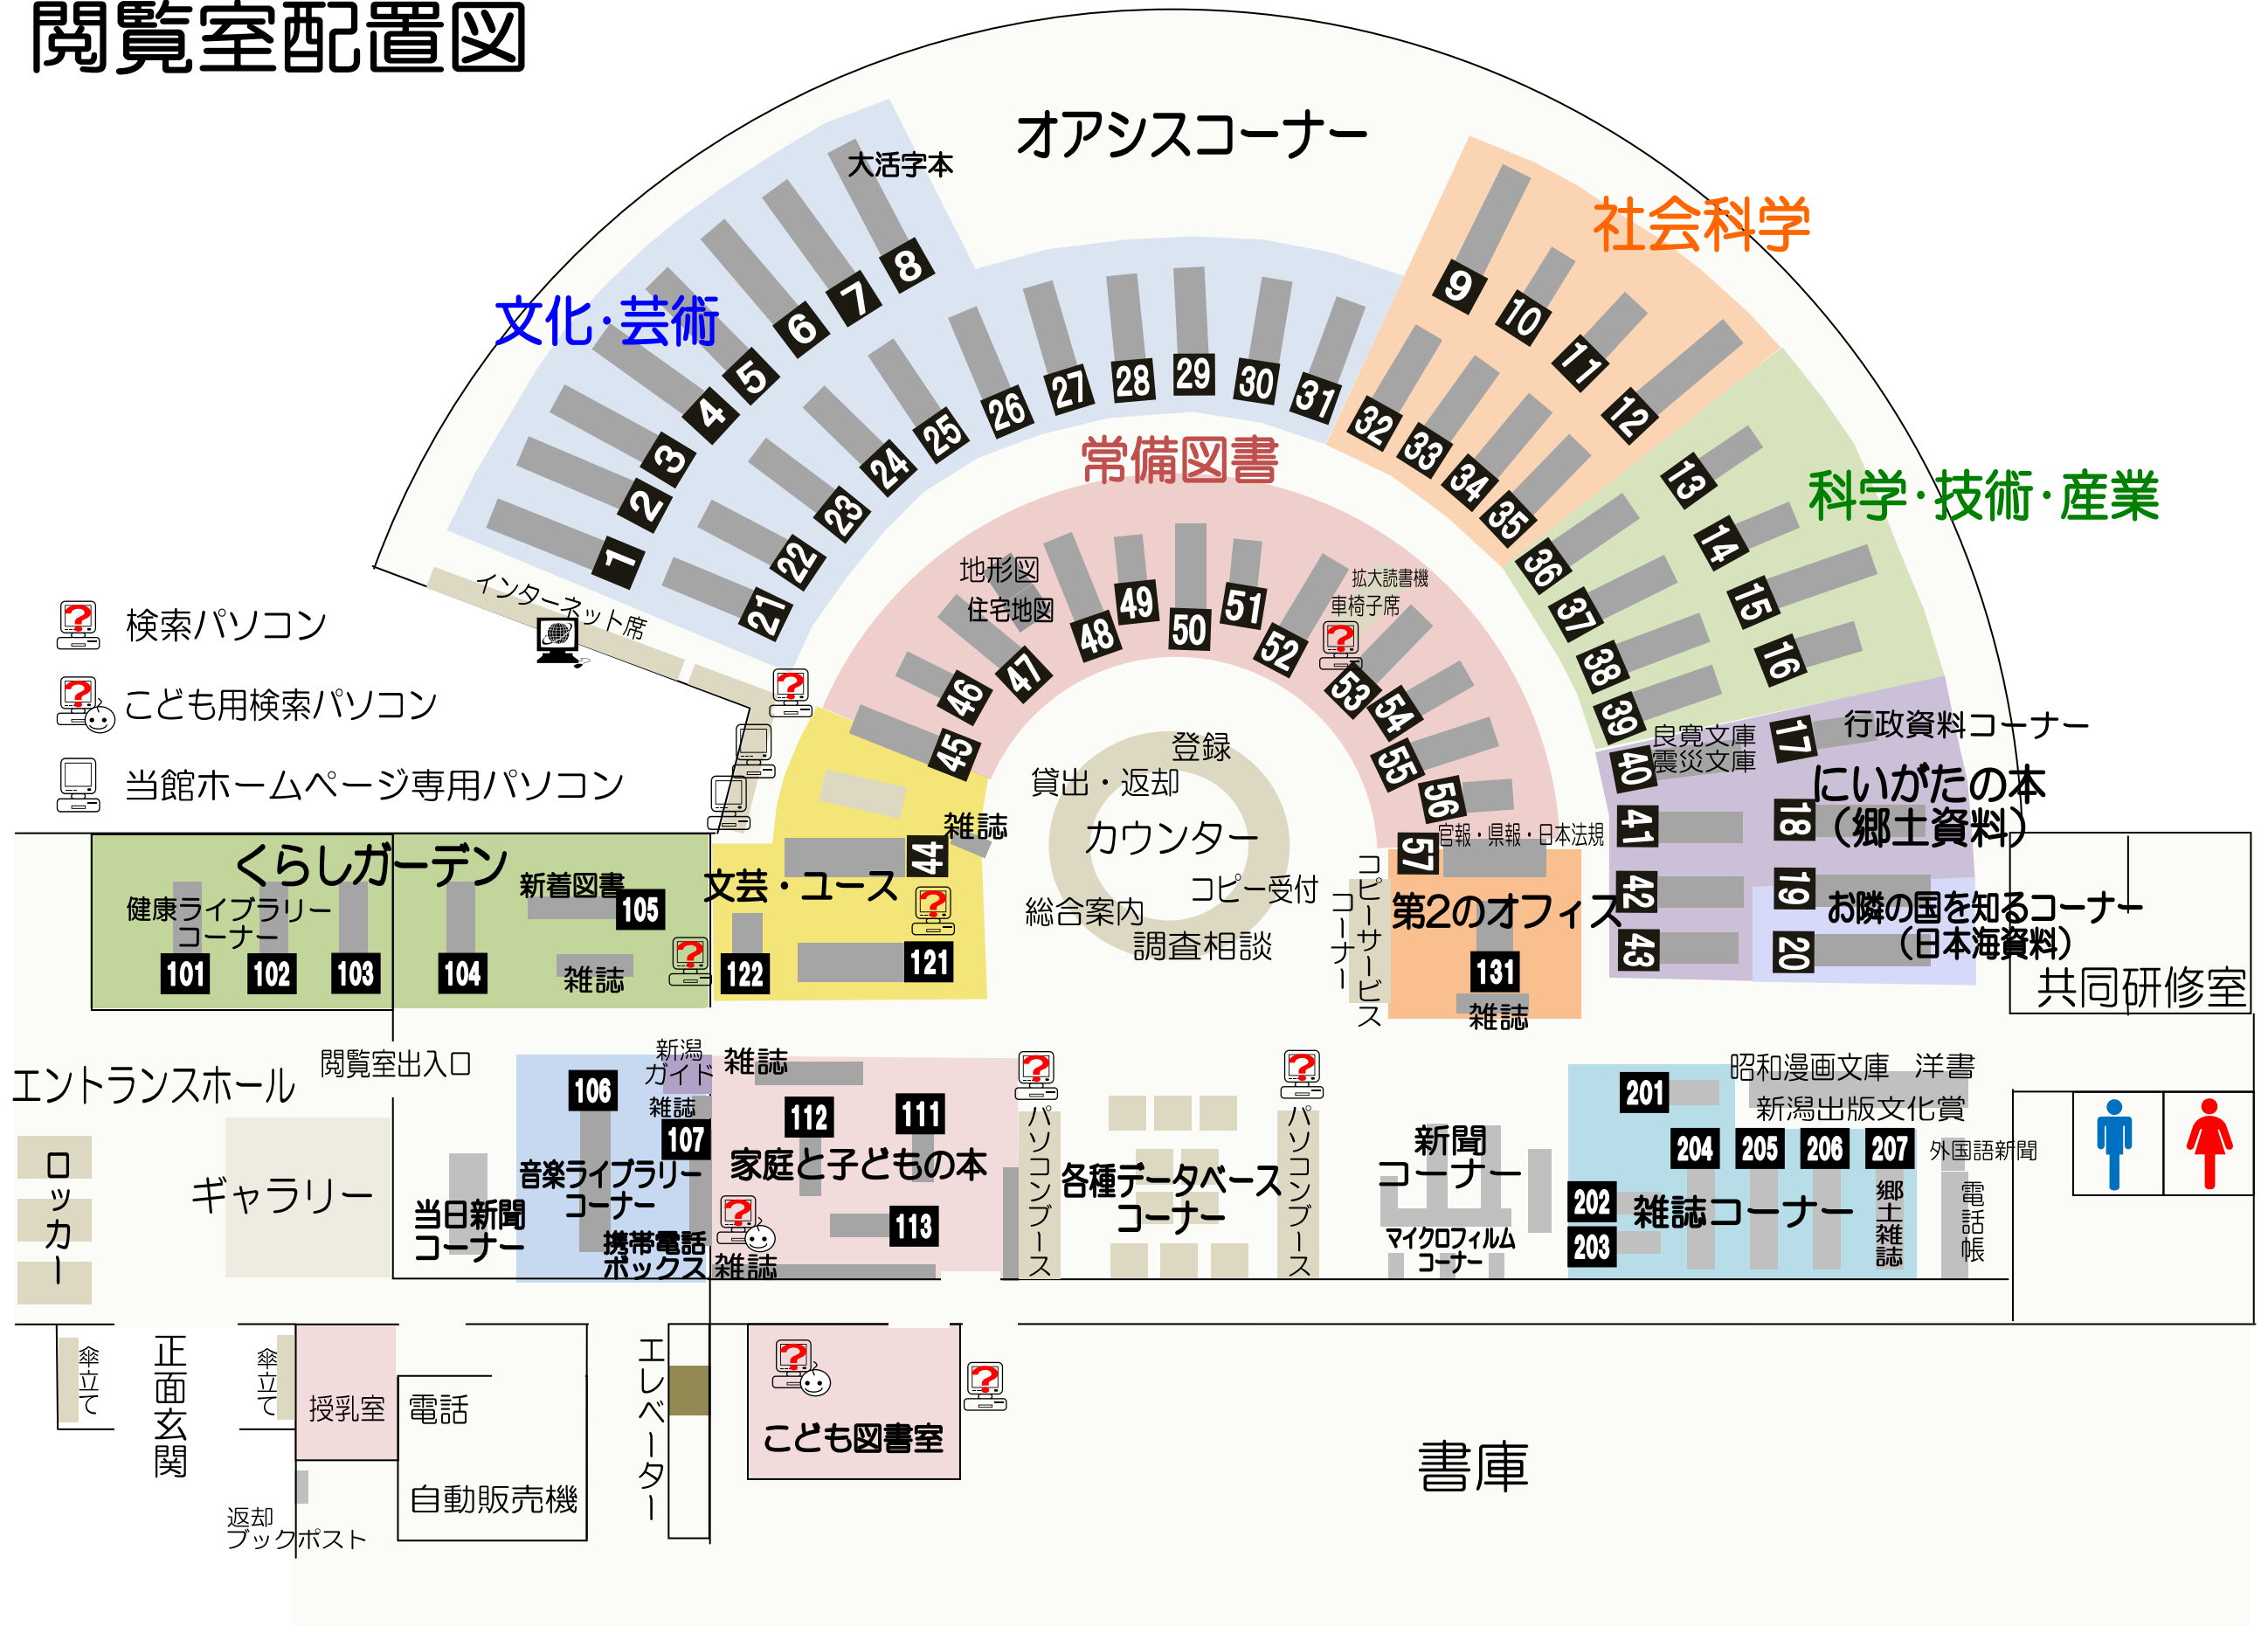

閲覧室配置図

- 検索パソコン
- こども用検索パソコン
- 当館ホームページ専用パソコン