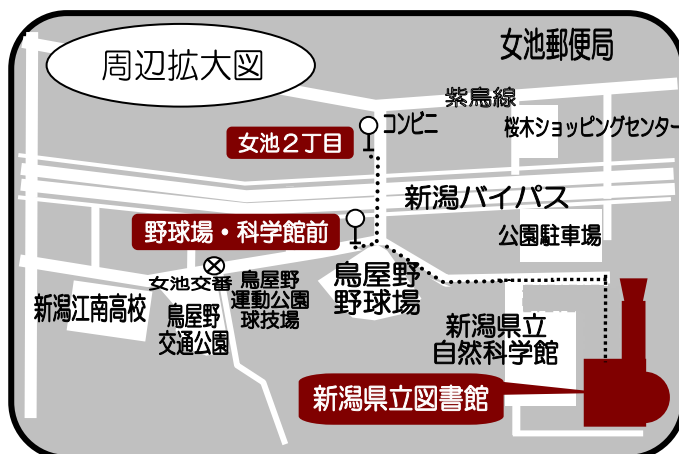

家づくりコーナーに「インテリア」や「DIY」などの本をそろえました！

ポイント④

入口近くに新潟の最新情報をまとめて配置！
「新潟県内ガイド」「新潟のCD」「新潟の雑誌」

【交通案内 車】

〒950-8602 新潟県立図書館 新潟市中央区女池南3-1-2 (TEL:025-284-6001)

◆JR 新潟駅南口もしくは市役所前から

バス【女池愛宕】または【江南高校経由市民病院】行きに乗車 20~25分、【野球場・科学館前】で下車徒歩8分
※バスは朝夕の通勤時間帯を除き、30分に1本程度です。

※バス停から図書館までの徒歩ルートはホームページで詳しく説明しています。

※新潟交通ホームページで、時刻表がご覧になれます。 <http://www.niigata-kotsu.co.jp/>

タクシーの場合、新潟駅南口より15分程度です。

◆なるべく公共交通機関をご利用ください。なお、自家用車は駐車場 230台(公園駐車場含む・無料)をご利用いただけますが、混雑する場合がありますので、あらかじめご了承ください。